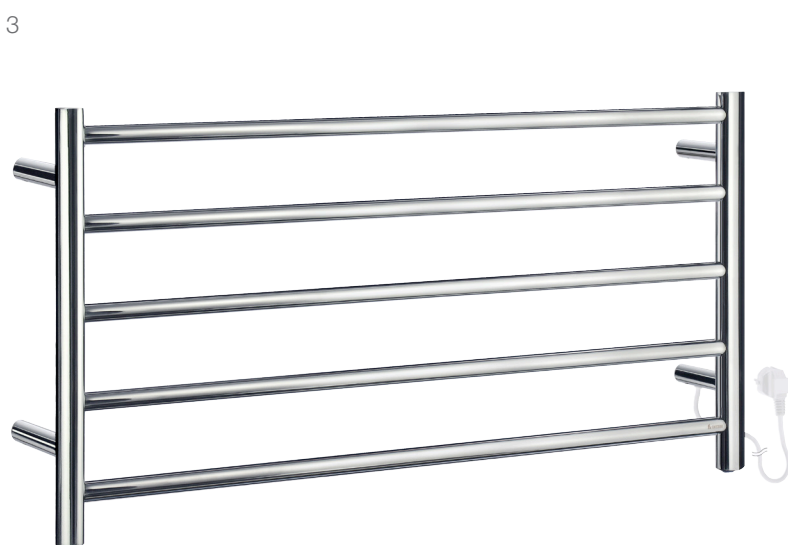

# DRY by SMEDBO

**DRY**

 **SMEDBO**

1 **FB700 / FK700**  
 Heated towel rail, Compact  
 Handdukstork, Kompakt  
 Håndklædetørrer, Kompakt  
 Håndkletørker, Kompakt  
 Pyyhekuivain, Kompakti  
 Handtuchwärmer, Kompakt  
 689 x 500 x 112 mm

2 **FK701**  
 Heated towel rail, Tall  
 Handdukstork, Hög  
 Håndklædetørrer, Høj  
 Håndkletørker, Høy  
 Pyyhekuivain, Korkea  
 Handtuchwärmer, Hoch  
 1212 x 500 x 112 mm

3 **FK702**  
 Heated towel rail, Wide  
 Handdukstork, Bred  
 Håndklædetørrer, Bred  
 Håndkletørker, Bred  
 Pyyhekuivain, Leveä  
 Handtuchwärmer, Breit  
 480 x 1000 x 112 mm

**DRY**

**SMEDBO**

1 **FK710**  
 Heated towel rail, Tree  
 Handdukstork, Träd  
 Håndklædetørrer, Træ  
 Håndkletørker, Tre  
 Pyyhekuivain, Pylväs  
 Handtuchwärmer, Baum  
 1720 x 80 mm

2 **FB710**  
 Heated towel rail, Tree  
 Handdukstork, Träd  
 Håndklædetørrer, Træ  
 Håndkletørker, Tre  
 Pyyhekuivain, Pylväs  
 Handtuchwärmer, Baum  
 1720 x 80 mm