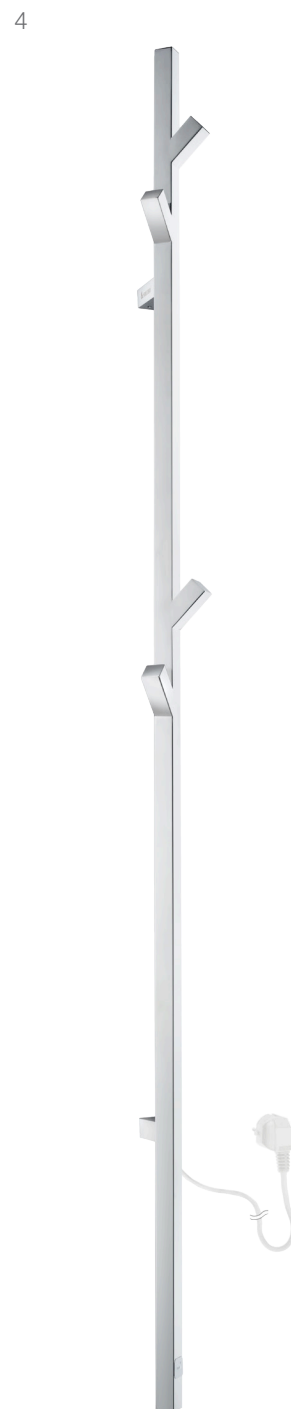

2 **FK701**  
 Heated towel rail, Tall  
 Handdukstork, Hög  
 Håndklædetørrer, Høj  
 Håndkletørker, Høy  
 Pyyhekuivain, Korkea  
 Handtuchwärmer, Hoch  
 1212 x 500 x 112 mm

3 **FK702**  
 Heated towel rail, Wide  
 Handdukstork, Bred  
 Håndklædetørrer, Bred  
 Håndkletørker, Bred  
 Pyyhekuivain, Leveä  
 Handtuchwärmer, Breit  
 480 x 1000 x 112 mm

**DRY**

**SMEDBO**

1 **FK710**  
 Heated towel rail, Tree  
 Handdukstork, Träd  
 Håndklædetørrer, Træ  
 Håndkletørker, Tre  
 Pyyhekuivain, Pylväs  
 Handtuchwärmer, Baum  
 1720 x 80 mm

2 **FB710**  
 Heated towel rail, Tree  
 Handdukstork, Träd  
 Håndklædetørrer, Træ  
 Håndkletørker, Tre  
 Pyyhekuivain, Pylväs  
 Handtuchwärmer, Baum  
 1720 x 80 mm

3 **FX710**  
 Heated towel rail, Tree  
 Handdukstork, Träd  
 Håndklædetørrer, Træ  
 Håndkletørker, Tre  
 Pyyhekuivain, Pylväs  
 Handtuchwärmer, Baum  
 1720 x 80 mm

4 **FK716**  
 Heated towel rail, Tree  
 Handdukstork, Träd  
 Håndklædetørrer, Træ  
 Håndkletørker, Tre  
 Pyyhekuivain, Pylväs  
 Handtuchwärmer, Baum  
 1700 x 115 mm

**DRY**

 **SMEDBO**

1

2

3

**\* Hardwiring**  
Built-in electrical connection, without visible cord. Professionals are required for installation.

**1 FK717**  
Heated towel rail, 4 Swivel Arms  
Handdukstork, 4 svängbara armar  
Håndklædetørrer, svingbar 4-armet  
Håndkletørker, svingbar 4-armet  
Pyyhekuivain, 4 kääntyvää tankoa  
Handtuchwärmer, Schwenkbare Armen  
777 x 87 x 403 mm