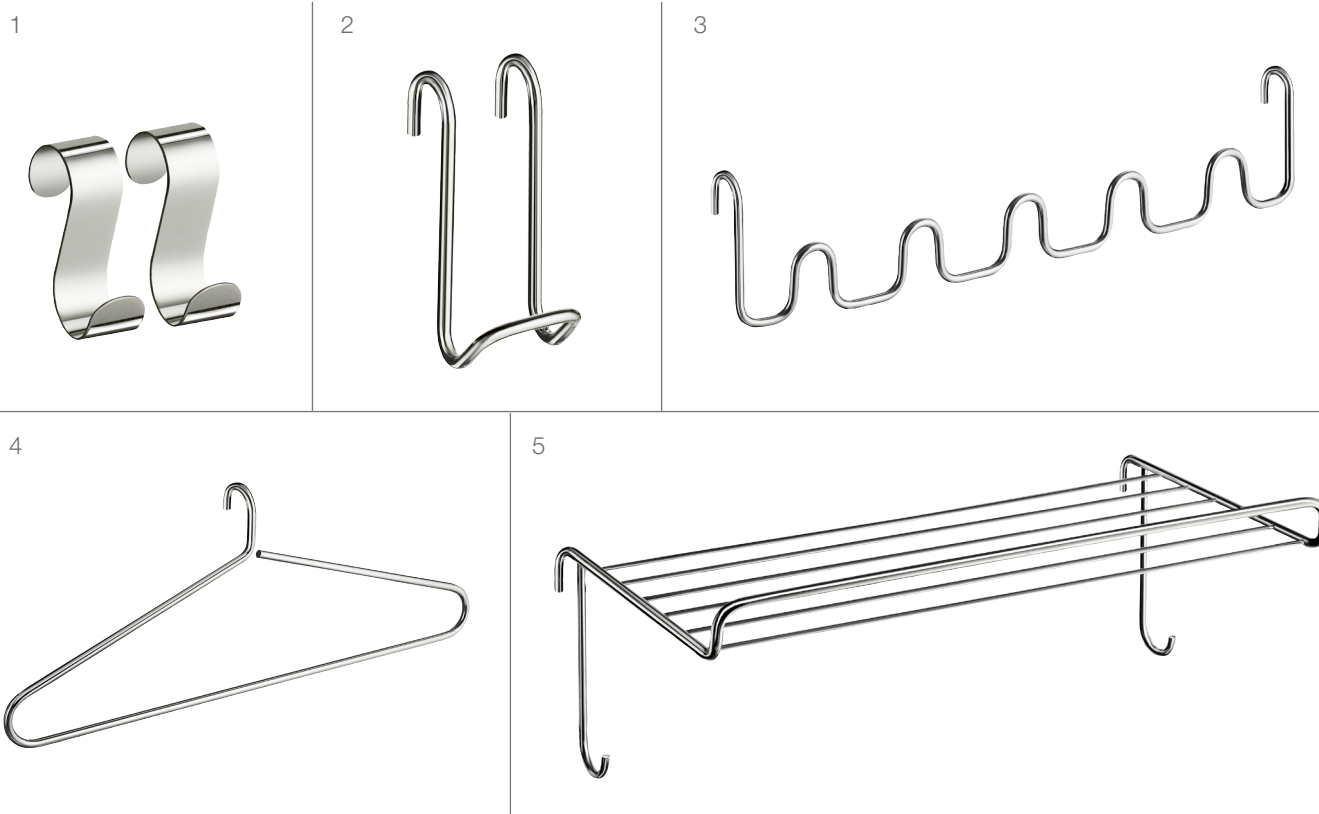

1 **FK730**
Single Hook, pair
Enkelkrok, par
Enkel krog, par
Enkel krok, par
Pyyhekoukku, pari
Haken, 2 Stück
22 x 64 x 52 mm

2 **FK731**
Large hook
Stor krok
Stor krog
Stor krok
Koukku kylpypyyhkeelle
Badetuchhaken
H 145 mm

3 **FK732**
Multi-hook
Multikrok
Multi krog
Multikrok
Monikäyttökoukku
Multihaken
427 x 107 mm

4 **FK735**
Clothes hanger
Klädhängare
Bøjle
Kleshengere
Vaateripustin
Kleiderbügel
407 x 162 mm

5 **FK737**
Rack
Hylla
Hylde
Hylle
Hyllly
Ablage
427 x 174 x 223 mm

! Not suitable for
Passar inte till
Ikke egnet til
Ei sovellu
Nicht geeignet für:
FK705-FK707

6 **FB/FK720 / FB/FK/FX721 / FK722 / FK723 / FK724 / FK725 ***

Mounting-kit for electrical hard wiring
Monteringssats för dold el-anslutning
Monteringssæt for skjult el-tilslutning
Monteringssats for skjult anlegg
Asennussarja kiinteään sähköasennukseen
Montage-Kit für verdeckten Elektroanschluss

FB720 = FB700
FK720 = FK700 - FK702
FB721 = FB710
FK721 = FK710 - FK711
FX721 = FX710
FK722 = FK705 - FK707
FK723 = FK712 - FK715
FK724 = FK716
FK725 = FK717

* All electrical installations in bath- and shower room may only be carried out by qualified professionals
Elektriska installationer i bad- och duschrum får endast utföras av behörig fackman
Elektriske installationer i bade- og bruserum må kun udføres af en kvalificeret elektriker
Elektriske installasjoner på baderom og dusjrom må bare utføres av autoriserte fagfolk
Vain valtuutettu sähköalan ammattilainen saa asentaa sähkölaitteita kylpy- ja suihkuhuoneisiin
Elektroinstallationen in Bad und Duschre dürfen nur durch zugelassene Fachkräfte erfolgen